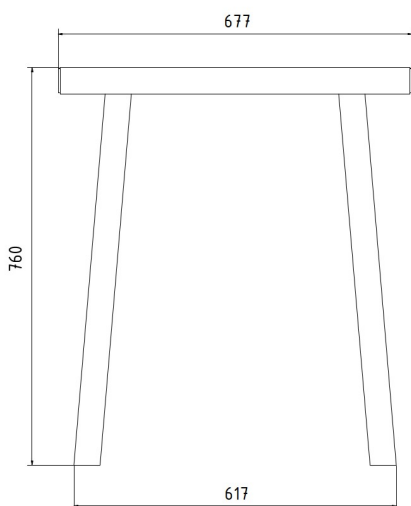

Das Gestell des Tisches besteht aus einer robusten, verschweißten Konstruktion aus Rechteckrohrstahl. Alle Stahlkomponenten werden feuerverzinkt und anschließend pulverbeschichtet.

Technische Daten

Tischlänge	68 cm
Tischbreite	68 cm
Tischhöhe	76 cm
Ortsbefestigung	4 Spreizanker
Lieferung	montiert
Gewicht	ca. 40 KG
mobil aufstellbar	ja

72764	Kiel Tisch klein LH	Tisch, klein, 67 x 67cm
-------	---------------------	-------------------------

Modell Kiel klein

06.09.2024
Seite 3/8

DOU Öl Gestell feuerverzinkt und pulverbeschichtet DB703
NOBA-Leimholz® Douglasie geölt